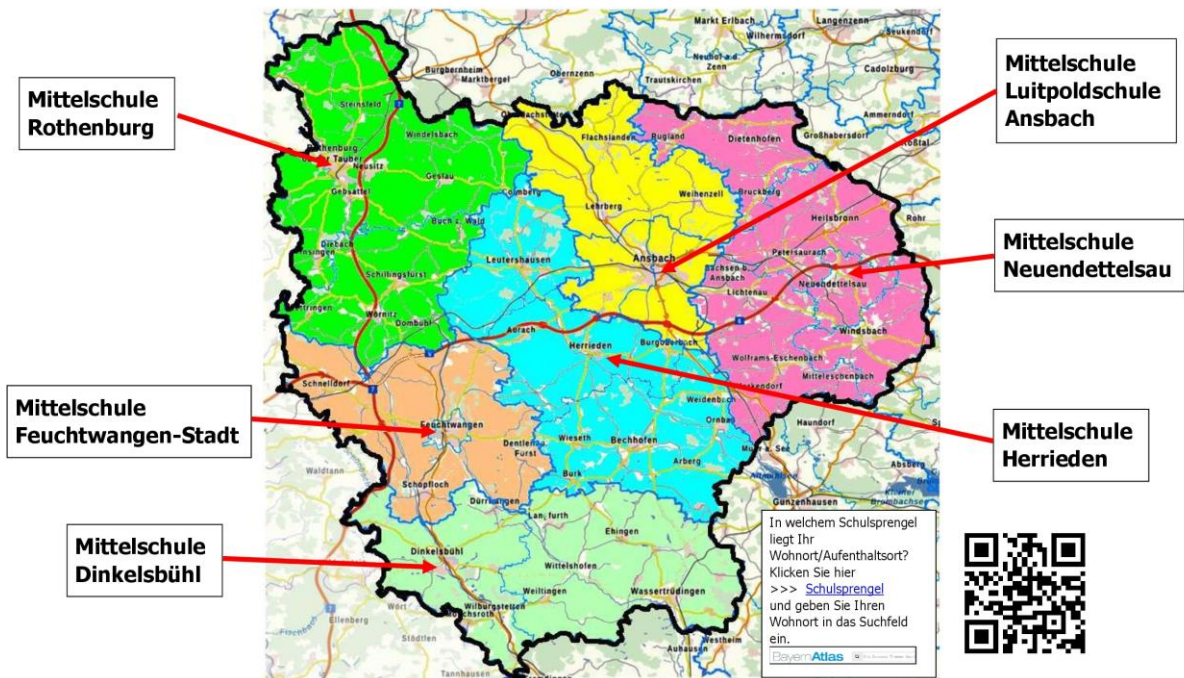

Hier gibt es einen ersten Überblick und die Möglichkeit im Internet über den BayernATLAS genauer zu suchen. Klicken Sie hier >> [Schulsprengel](#) oder nutzen Sie den QR-Code unten und geben Sie Ihren Wohnort in das Suchfeld ein.

Ankommens-Schulen in der Stadt und im Landkreis ANSBACH

Wo wurden die **Brückenklassen** eingerichtet?

Schuljahr 2022-2023	
Brückenklassen im Landkreis Ansbach	
MS Lehrberg	
MS Bechhofen	
MS Neuendettelsau	
MS Wolframs-Eschenbach	
Oskar-von-Miller Realschule Rothenburg o.d.T.	
Realschule Wassertrüdingen	
Wirtschaftsschule Dinkelsbühl	
Reichsstadt-Gymnasium Rothenburg o.d.T.	
Johann-Sebastian-Bach-Gymnasium Windsbach	
Schuljahr 2022-2023	
Brückenklassen in der Stadt Ansbach	
Luitpoldschule Ansbach - Mittelschule	
Johann-Steingruber-Schule - Staatliche Realschule Ansbach	
Theresien-Gymnasium Ansbach	
Gymnasium Carolinum Ansbach